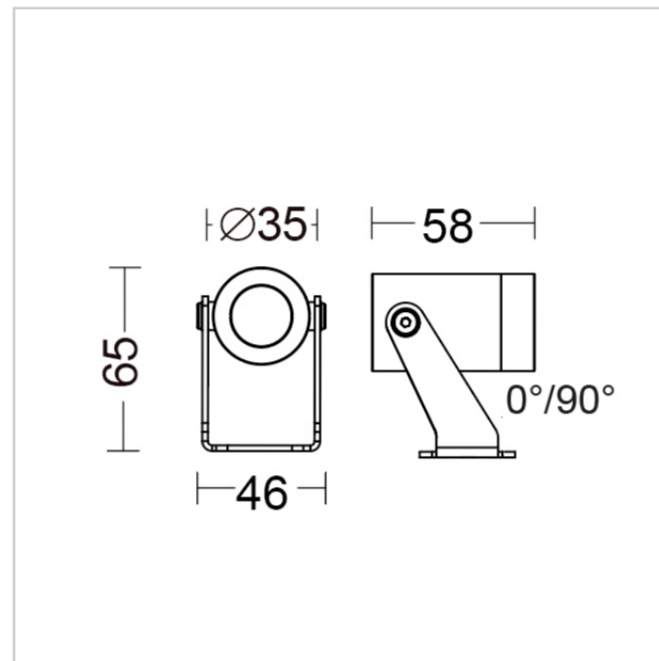

## Bloom Mini Floodlight 5000W/NRRCWB Strahler - Justierbarer Strahler - Abgesetzter Treiber 24Vdc

Rev. 20/02/2024

Die minimale Form und der Durchmesser von nur 35mm zeichnen die BLOOM MINI-Serie eine breite Anpassungsfähigkeit an jedes Projekt. Die reduzierten Größen garantieren absolute Flexibilität und ermöglichen die Integration von BLOOM MINI in mehrere Kontexte. Seine Vielseitigkeit kann in Gärten kontextualisiert werden, zur Beleuchtung von Pflanzen, Hecken, blühenden Bereichen oder zur Betonung architektonischer Elemente, da LICHT das grundlegende Element für eine korrekte Wahrnehmung von Objekten, Räumen und Emotionen ist.

#### ABMESSUNGEN

H 65 x L 46 x W 58 x Ø 35