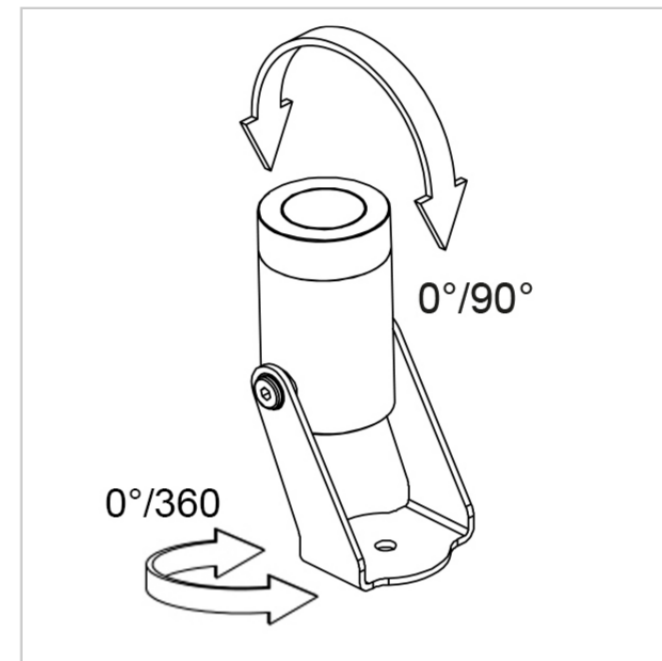

## Bloom Mini Floodlight 5000W/NRRCWB Strahler - Justierbarer Strahler - Abgesetzter Treiber 24Vdc

Rev. 20/02/2024

Die minimale Form und der Durchmesser von nur 35mm zeichnen die BLOOM MINI-Serie eine breite Anpassungsfähigkeit an jedes Projekt. Die reduzierten Größen garantieren absolute Flexibilität und ermöglichen die Integration von BLOOM MINI in mehrere Kontexte. Seine Vielseitigkeit kann in Gärten kontextualisiert werden, zur Beleuchtung von Pflanzen, Hecken, blühenden Bereichen oder zur Betonung architektonischer Elemente, da LICHT das grundlegende Element für eine korrekte Wahrnehmung von Objekten, Räumen und Emotionen ist.

### SPEZIFIKATIONEN DER LEUCHE

#### ABMESSUNGEN

H 65 x L 46 x W 58 x Ø 35