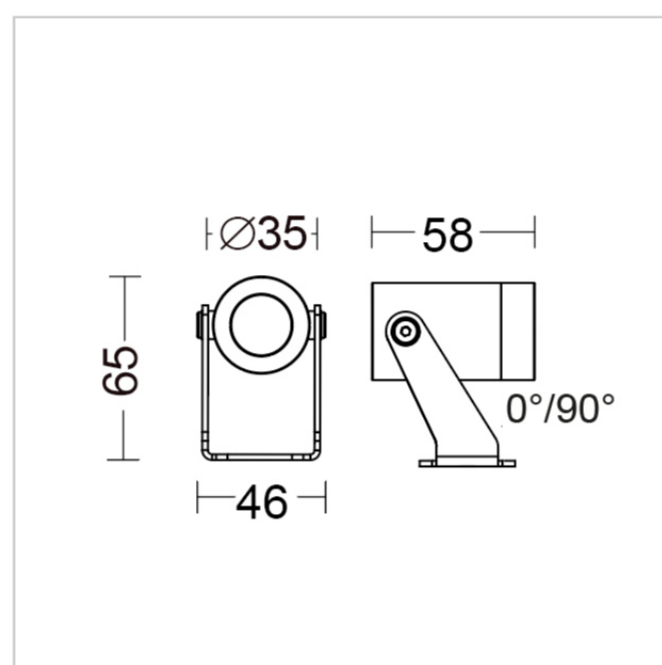

## Bloom Mini Floodlight 5000W/WRRCWB Strahler - Justierbarer Strahler - Abgesetzter Treiber 24Vdc

Rev. 20/02/2024

Die minimale Form und der Durchmesser von nur 35mm zeichnen die BLOOM MINI-Serie eine breite Anpassungsfähigkeit an jedes Projekt. Die reduzierten Größen garantieren absolute Flexibilität und ermöglichen die Integration von BLOOM MINI in mehrere Kontexte. Seine Vielseitigkeit kann in Gärten kontextualisiert werden, zur Beleuchtung von Pflanzen, Hecken, blühenden Bereichen oder zur Betonung architektonischer Elemente, da LICHT das grundlegende Element für eine korrekte Wahrnehmung von Objekten, Räumen und Emotionen ist.

#### ABMESSUNGEN

H 65 x L 46 x W 58 x Ø 35