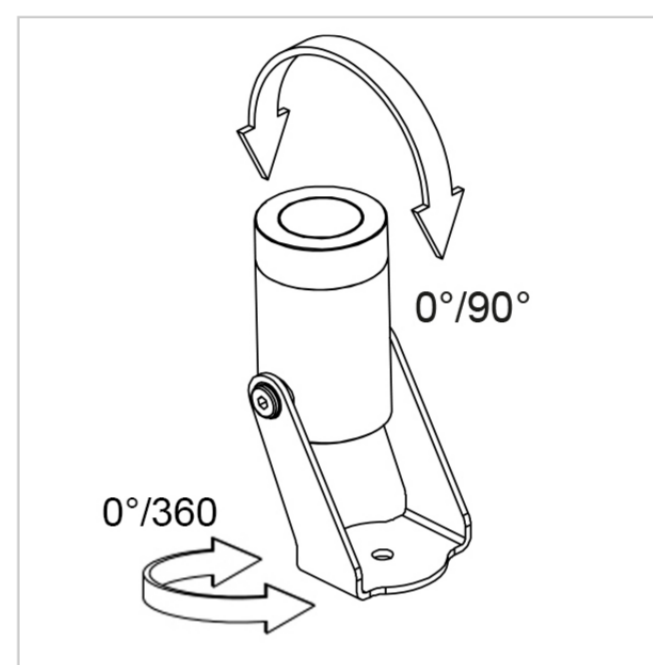

## Bloom Mini Floodlight 5000W/WRRCWB Strahler - Justierbarer Strahler - Abgesetzter Treiber 24Vdc

Rev. 20/02/2024

Die minimale Form und der Durchmesser von nur 35mm zeichnen die BLOOM MINI-Serie eine breite Anpassungsfähigkeit an jedes Projekt. Die reduzierten Größen garantieren absolute Flexibilität und ermöglichen die Integration von BLOOM MINI in mehrere Kontexte. Seine Vielseitigkeit kann in Gärten kontextualisiert werden, zur Beleuchtung von Pflanzen, Hecken, blühenden Bereichen oder zur Betonung architektonischer Elemente, da LICHT das grundlegende Element für eine korrekte Wahrnehmung von Objekten, Räumen und Emotionen ist.

### SPEZIFIKATIONEN DER LEUCHE

#### ABMESSUNGEN

H 65 x L 46 x W 58 x Ø 35