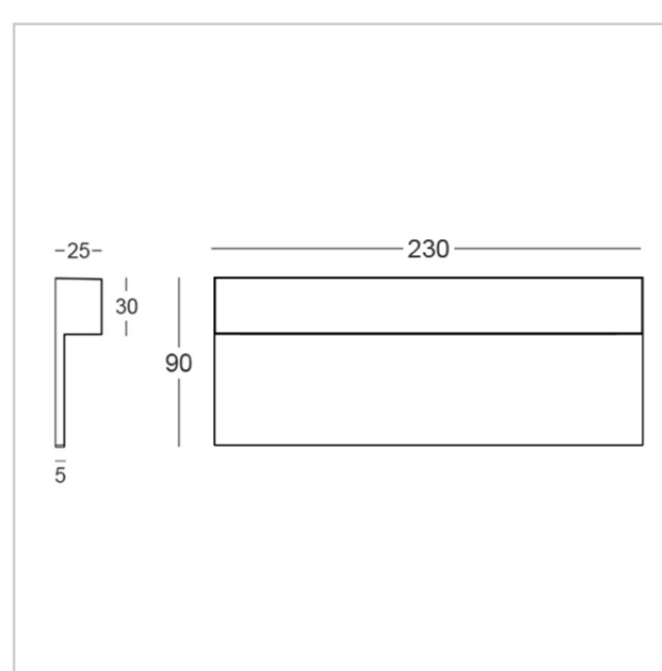

Pocket 9202R/WRRCVT Wandeinbauleuchten - Große Stufenleuchte

Rev. 02/03/2024

Pocket, die neue Stufenleuchteslinie für den Außenbereich, wurde mit viel Liebe zum Detail entwickelt. Wir wissen, dass jeder Raum einzigartig ist, weshalb Pocket in drei verschiedenen Größen erhältlich ist: Ob es sich um die Beleuchtung eines Gartens, einer Einfahrt oder eines Fußgängerwegs handelt, unser Sortiment erfüllt alle Anforderungen. Seine kompakte Form beeinträchtigt seine Wirksamkeit nicht. Neben seiner attraktiven Ästhetik bietet unsere Markierungslinie erweiterte Funktionen, um Ihr Outdoor-Erlebnis zu verbessern. Es kann einfach an der herkömmlichen elektrischen Anschlussdose befestigt oder an der Oberfläche installiert werden.