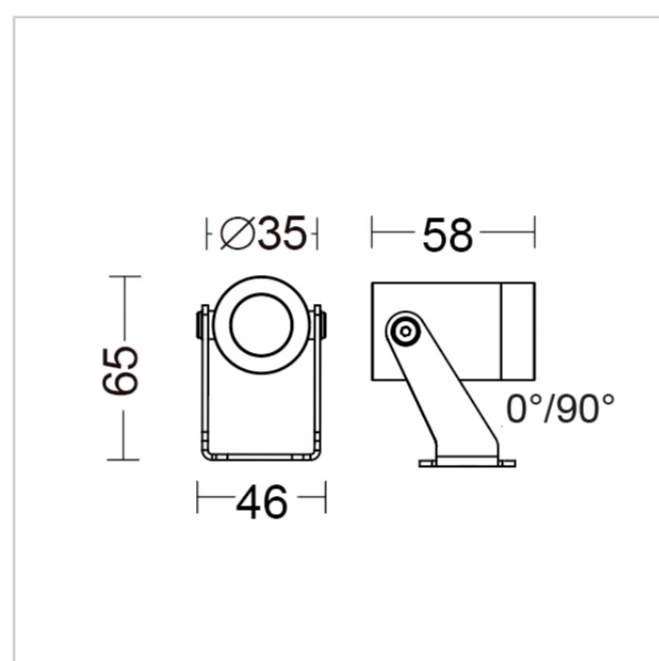

Bloom Mini Floodlight 5000W/WRRRCMB Strahler - Justierbarer Strahler - Abgesetzter Treiber 24Vdc

Rev. 20/02/2024

Die minimale Form und der Durchmesser von nur 35mm zeichnen die BLOOM MINI-Serie eine breite Anpassungsfähigkeit an jedes Projekt. Die reduzierten Größen garantieren absolute Flexibilität und ermöglichen die Integration von BLOOM MINI in mehrere Kontexte. Seine Vielseitigkeit kann in Gärten kontextualisiert werden, zur Beleuchtung von Pflanzen, Hecken, blühenden Bereichen oder zur Betonung architektonischer Elemente, da LICHT das grundlegende Element für eine korrekte Wahrnehmung von Objekten, Räumen und Emotionen ist.

H 65 x L 46 x W 58 x Ø 35

ELEKTRISCHE SPEZIFIKATIONEN

NETZTEIL

24Vdc

TREIBER

Fernbedienungstreiber NICHT ENTHALTEN

TREIBERSTROM

24Vdc