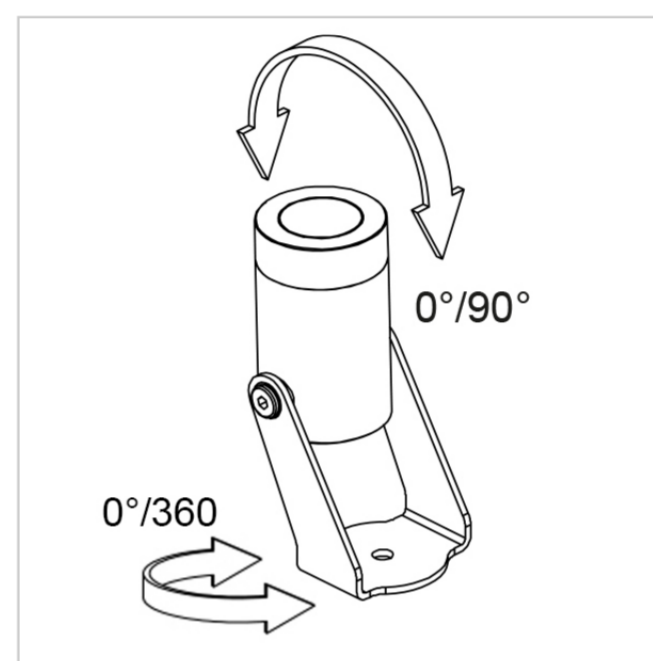

Bloom Mini Floodlight 5000W/WRRRCMB Strahler - Justierbarer Strahler - Abgesetzter Treiber 24Vdc

Rev. 20/02/2024

Die minimale Form und der Durchmesser von nur 35mm zeichnen die BLOOM MINI-Serie eine breite Anpassungsfähigkeit an jedes Projekt. Die reduzierten Größen garantieren absolute Flexibilität und ermöglichen die Integration von BLOOM MINI in mehrere Kontexte. Seine Vielseitigkeit kann in Gärten kontextualisiert werden, zur Beleuchtung von Pflanzen, Hecken, blühenden Bereichen oder zur Betonung architektonischer Elemente, da LICHT das grundlegende Element für eine korrekte Wahrnehmung von Objekten, Räumen und Emotionen ist.

SPEZIFIKATIONEN DER LEUCHE

INSTALLATION

Decken-, Wandinstallation, Bodenbefestigung

SCHUTZ

IP 66 - IK 08

GEHÄUSE

6000 Serie antikorrodal drehendes Aluminium, für größere Korrosionsbeständigkeit

SCHIRM

H 65 x L 46 x W 58 x Ø 35

ELEKTRISCHE SPEZIFIKATIONEN

NETZTEIL

24Vdc

TREIBER

Fernbedienungstreiber NICHT ENTHALTEN

TREIBERSTROM

24Vdc