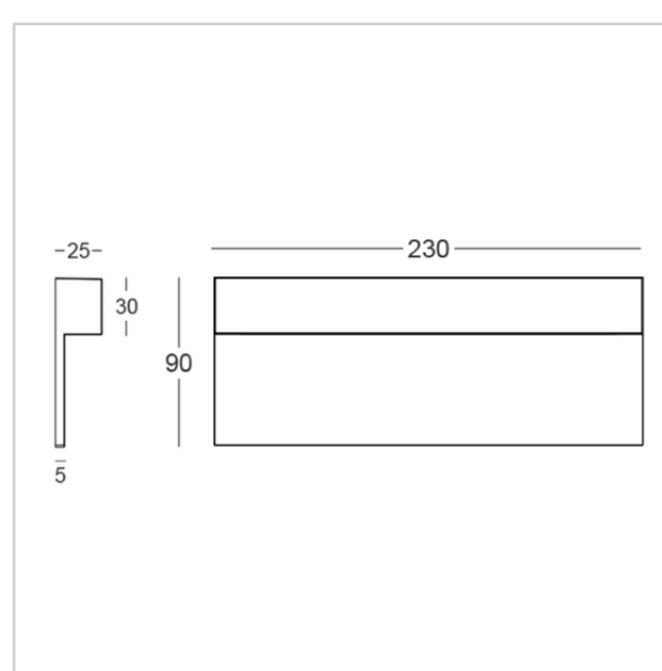

Pocket 9202R/NRRCVT Wandeinbauleuchten - Große Stufenleuchte

Rev. 02/03/2024

Pocket, die neue Stufenleuchteslinie für den Außenbereich, wurde mit viel Liebe zum Detail entwickelt. Wir wissen, dass jeder Raum einzigartig ist, weshalb Pocket in drei verschiedenen Größen erhältlich ist: Ob es sich um die Beleuchtung eines Gartens, einer Einfahrt oder eines Fußgängerwegs handelt, unser Sortiment erfüllt alle Anforderungen. Seine kompakte Form beeinträchtigt seine Wirksamkeit nicht. Neben seiner attraktiven Ästhetik bietet unsere Markierungslinie erweiterte Funktionen, um Ihr Outdoor-Erlebnis zu verbessern. Es kann einfach an der herkömmlichen elektrischen Anschlussdose befestigt oder an der Oberfläche installiert werden.