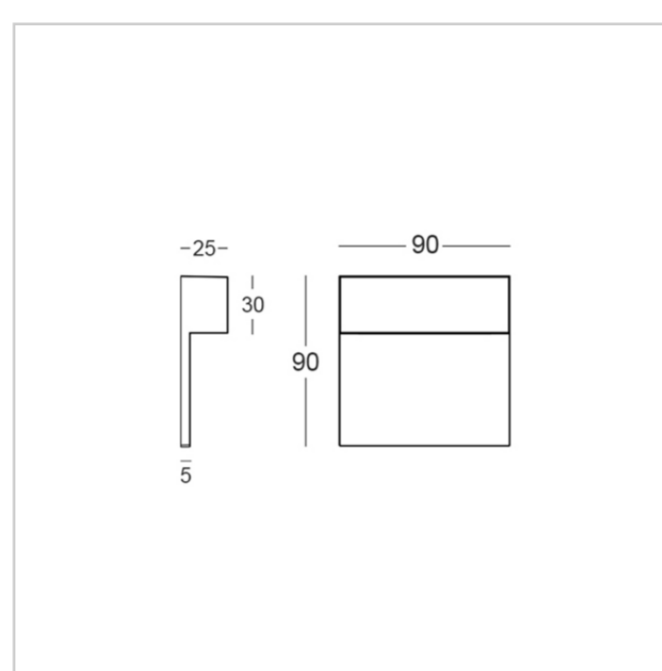

Pocket 9200R/NRRCVT Wandeinbauleuchten - Kleine Stufenleuchte

Rev. 02/03/2024

Pocket, die neue Stufenleuchteslinie für den Außenbereich, wurde mit viel Liebe zum Detail entwickelt. Wir wissen, dass jeder Raum einzigartig ist, weshalb Pocket in drei verschiedenen Größen erhältlich ist: Ob es sich um die Beleuchtung eines Gartens, einer Einfahrt oder eines Fußgängerwegs handelt, unser Sortiment erfüllt alle Anforderungen. Seine kompakte Form beeinträchtigt seine Wirksamkeit nicht. Neben seiner attraktiven Ästhetik bietet unsere Markierungslinie erweiterte Funktionen, um Ihr Outdoor-Erlebnis zu verbessern. Es kann einfach an der herkömmlichen elektrischen Anschlussdose befestigt oder an der Oberfläche installiert werden.