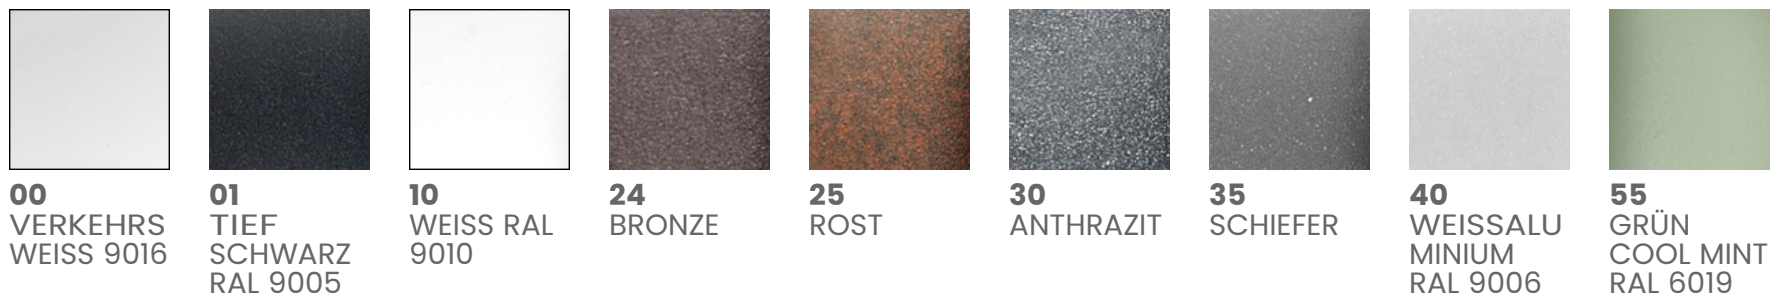

>80

ÖFFNUNGSWINKEL DES LICHTBÜNDELS

Diffus 360°

FARBEN

00
VERKEHRS
WEISS 9016

01
TIEF
SCHWARZ
RAL 9005

10
WEISS RAL
9010

24
BRONZE