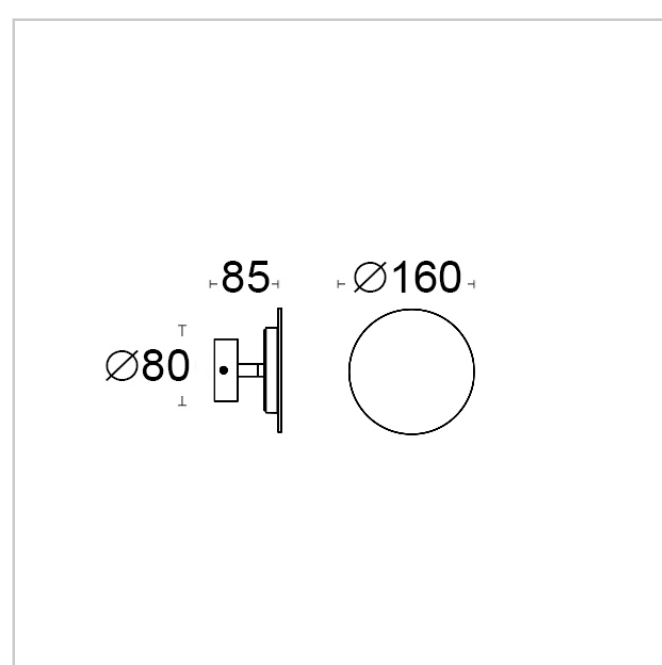

Stem Wall 350W/WRRC

Wandleuchten - Wandbefestigung - Remote-Treiber 24Vdc

Rev. 25/05/2023

Stem Wall, eine scheibenförmige Applikation, die eine umhüllende Lichtatmosphäre an der Wand erzeugt. Die Wandversion der Stem-Kollektion, Produkte mit einem Konzept, das darauf abzielt, die Essenz von Licht und klarem Design zu fördern. Stem wird mit einer Kollektion von Gartenpfählen geliefert, die sich durch einen dünnen Lichtring auszeichnen, um den szenografischen Effekt, die Weichheit und Exklusivität der Räume zu verstärken. Seine ideale Verwendung ist die Platzierung in Grünflächen, Büschen, intimen und einladenden Wohnbereichen im Freien, die die Wärme von zu Hause, Charme und Eleganz hervorrufen. Auch geeignet, um eindrucksvolle Wege zu schaffen, die der Verschönerung von Eingängen und Wegen gewidmet sind. Sein diffuses und fließendes Leuchten, als wäre es eine verfeinerte Aura, fügt sich mit Harmonie und Zartheit in die natürliche Umgebung ein, mit dem Ziel, eine Szene aufzubauen und zu verbessern, indem es einer Vision Gestalt verleiht, ohne sich ihr aufzudrängen. Gerade um das Prinzip der Verschmelzung mit der Umgebung zu fördern, wird Stem in 9 Lackfarben angeboten, um den Bedürfnissen des Kunden, des Landschaftsarchitekten oder des Lichtdesigners gerecht zu werden. Stamm, der Charme des Konzepts.

W 85 x Ø 160 x Ø base 80

ELEKTRISCHE SPEZIFIKATIONEN

NETZTEIL

24Vdc

TREIBER

Fernbedienungstreiber 24 VDC NICHT ENTHALTEN

DIMMEN

DALI ferndimmbar