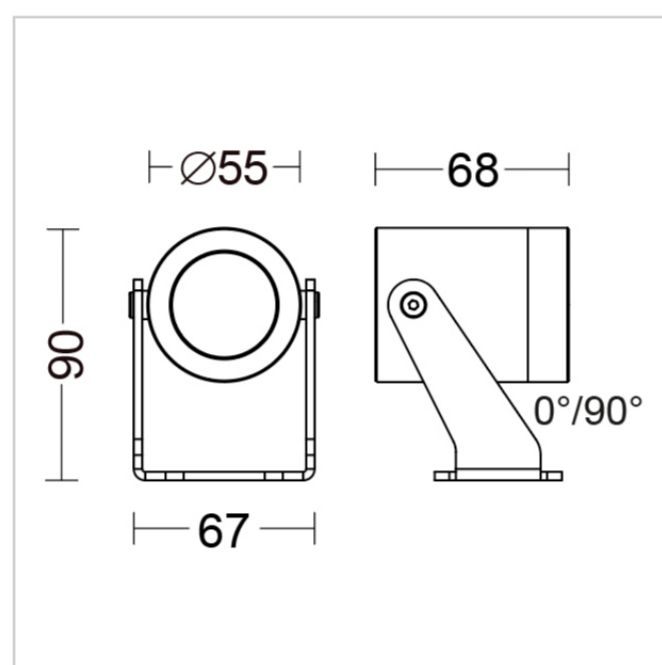

Bloom Floodlight 5050W/NRRCWB Strahler - Justierbarer Strahler - Abgesetzter Treiber 24Vdc

Rev. 01/03/2024

Die minimale Form und der Durchmesser von nur 35mm zeichnen die BLOOM-Serie eine breite Anpassungsfähigkeit an jedes Projekt. Die reduzierten Größen garantieren absolute Flexibilität und ermöglichen die Integration von BLOOM in mehrere Kontexte. Seine Vielseitigkeit kann in Gärten kontextualisiert werden, zur Beleuchtung von Pflanzen, Hecken, blühenden Bereichen oder zur Betonung architektonischer Elemente, da LICHT das grundlegende Element für eine korrekte Wahrnehmung von Objekten, Räumen und Emotionen ist.

SPEZIFIKATIONEN DER LEUCHE

INSTALLATION

Decken-, Wandinstallation, Bodenbefestigung

SCHUTZ

IP 66 - IK 08

GEHÄUSE

6000 Serie antikorodal drehendes Aluminium, für größere Korrosionsbeständigkeit

SCHIRM

H 90 x L 67 x W 68 x Ø 55

ELEKTRISCHE SPEZIFIKATIONEN

NETZTEIL

24Vdc

TREIBER

Fernbedienungstreiber NICHT ENTHALTEN

TREIBERSTROM

24Vdc