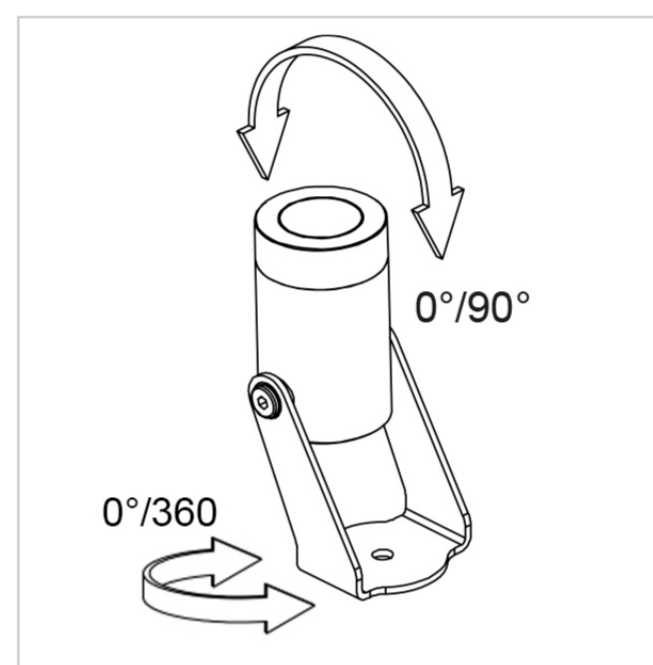

Bloom Floodlight 5050W/NRRCWB Strahler - Justierbarer Strahler - Abgesetzter Treiber 24Vdc

Rev. 01/03/2024

Die minimale Form und der Durchmesser von nur 35mm zeichnen die BLOOM-Serie eine breite Anpassungsfähigkeit an jedes Projekt. Die reduzierten Größen garantieren absolute Flexibilität und ermöglichen die Integration von BLOOM in mehrere Kontexte. Seine Vielseitigkeit kann in Gärten kontextualisiert werden, zur Beleuchtung von Pflanzen, Hecken, blühenden Bereichen oder zur Betonung architektonischer Elemente, da LICHT das grundlegende Element für eine korrekte Wahrnehmung von Objekten, Räumen und Emotionen ist.

SPEZIFIKATIONEN DER LEUCHE

INSTALLATION

Decken-, Wandinstallation, Bodenbefestigung

SCHUTZ

IP 66 - IK 08

GEHÄUSE

6000 Serie antikorodal drehendes Aluminium, für größere Korrosionsbeständigkeit

SCHIRM

H 90 x L 67 x W 68 x Ø 55

ELEKTRISCHE SPEZIFIKATIONEN

NETZTEIL

24Vdc

TREIBER

Fernbedienungstreiber NICHT ENTHALTEN

TREIBERSTROM

24Vdc