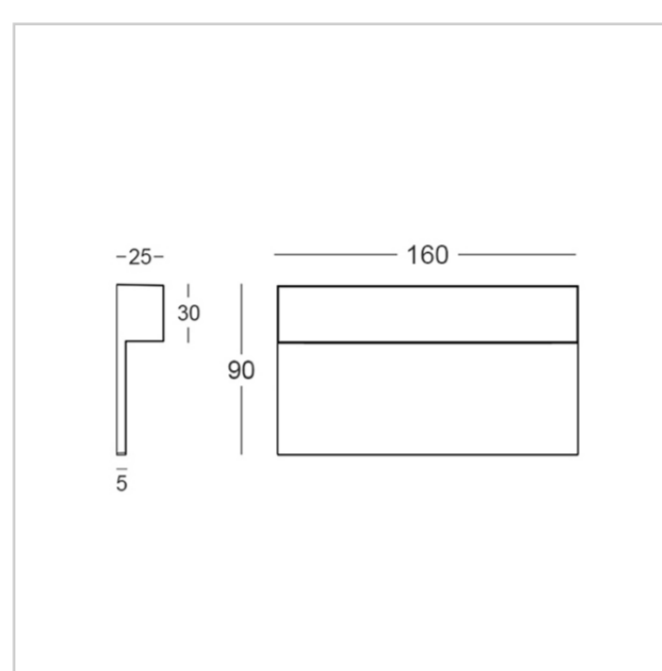

Pocket 9201R/WRRCVT Wandeinbauleuchten - Medie Stufenleuchte

Rev. 02/03/2024

Pocket, die neue Stufenleuchteslinie für den Außenbereich, wurde mit viel Liebe zum Detail entwickelt. Wir wissen, dass jeder Raum einzigartig ist, weshalb Pocket in drei verschiedenen Größen erhältlich ist: Ob es sich um die Beleuchtung eines Gartens, einer Einfahrt oder eines Fußgängerwegs handelt, unser Sortiment erfüllt alle Anforderungen. Seine kompakte Form beeinträchtigt seine Wirksamkeit nicht. Neben seiner attraktiven Ästhetik bietet unsere Markierungslinie erweiterte Funktionen, um Ihr Outdoor-Erlebnis zu verbessern. Es kann einfach an der herkömmlichen elektrischen Anschlussdose befestigt oder an der Oberfläche installiert werden.