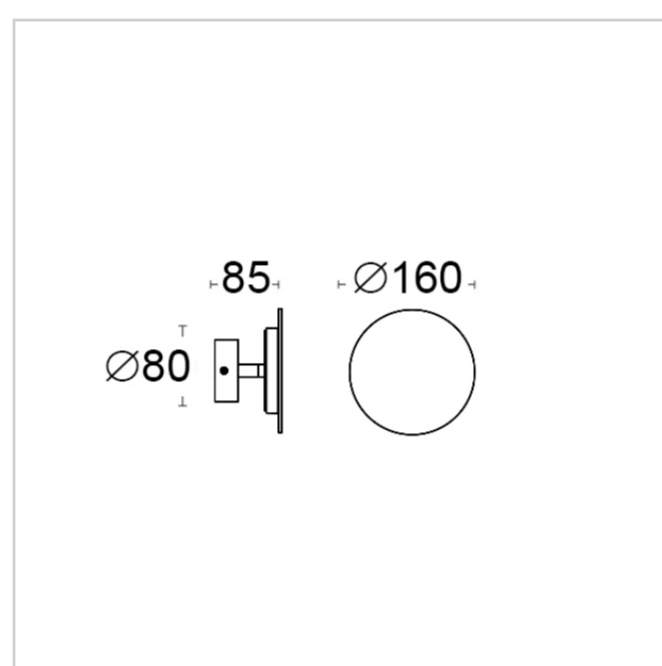

Stem Wall 350W/NRRC

Wandleuchten - Wandbefestigung - Remote-Treiber 24Vdc

Rev. 25/05/2023

Stem Wall, eine scheibenförmige Applikation, die eine umhüllende Lichtatmosphäre an der Wand erzeugt. Die Wandversion der Stem-Kollektion, Produkte mit einem Konzept, das darauf abzielt, die Essenz von Licht und klarem Design zu fördern. Stem wird mit einer Kollektion von Gartenpfählen geliefert, die sich durch einen dünnen Lichtring auszeichnen, um den szenografischen Effekt, die Weichheit und Exklusivität der Räume zu verstärken. Seine ideale Verwendung ist die Platzierung in Grünflächen, Büschen, intimen und einladenden Wohnbereichen im Freien, die die Wärme von zu Hause, Charme und Eleganz hervorrufen. Auch geeignet, um eindrucksvolle Wege zu schaffen, die der Verschönerung von Eingängen und Wegen gewidmet sind. Sein diffuses und fließendes Leuchten, als wäre es eine verfeinerte Aura, fügt sich mit Harmonie und Zartheit in die natürliche Umgebung ein, mit dem Ziel, eine Szene aufzubauen und zu verbessern, indem es einer Vision Gestalt verleiht, ohne sich ihr aufzudrängen. Gerade um das Prinzip der Verschmelzung mit der Umgebung zu fördern, wird Stem in 9 Lackfarben angeboten, um den Bedürfnissen des Kunden, des Landschaftsarchitekten oder des Lichtdesigners gerecht zu werden. Stamm, der Charme des Konzepts.

W 85 x Ø 160 x Ø base 80

ELEKTRISCHE SPEZIFIKATIONEN

NETZTEIL

24Vdc

TREIBER

Fernbedienungstreiber 24 VDC NICHT ENTHALTEN

DIMMEN

DALI ferndimmbar

VERBINDER

STROMVERBRAUCH

11W

QUELLE

LED

QUELLENDURCHFLUSS

1510 lm

QUELLENDURCHFLUSS