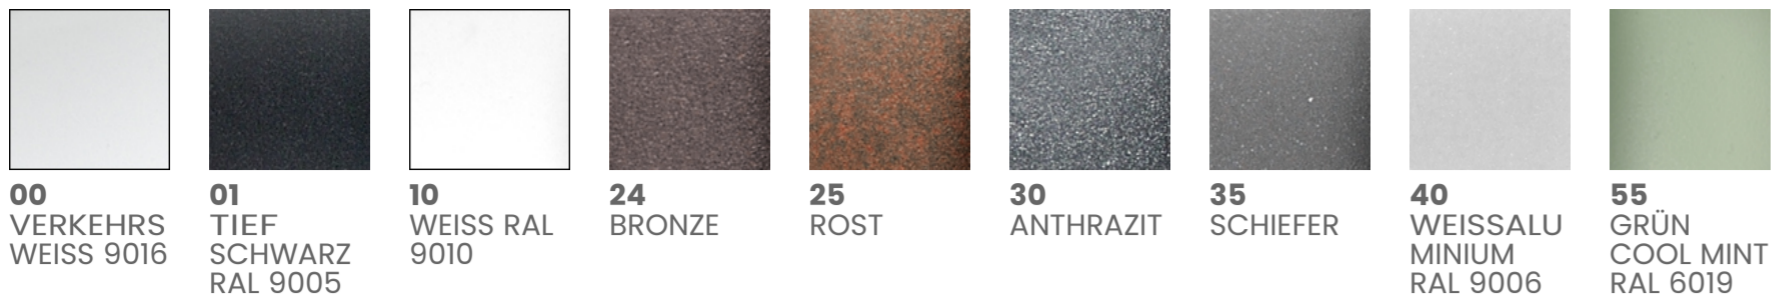

>80

ÖFFNUNGSWINKEL DES LICHTBÜNDELS

Diffus 360°

FARBEN

00
VERKEHRS
WEISS 9016

01
TIEF
SCHWARZ
RAL 9005

10
WEISS RAL
9010

24
BRONZE